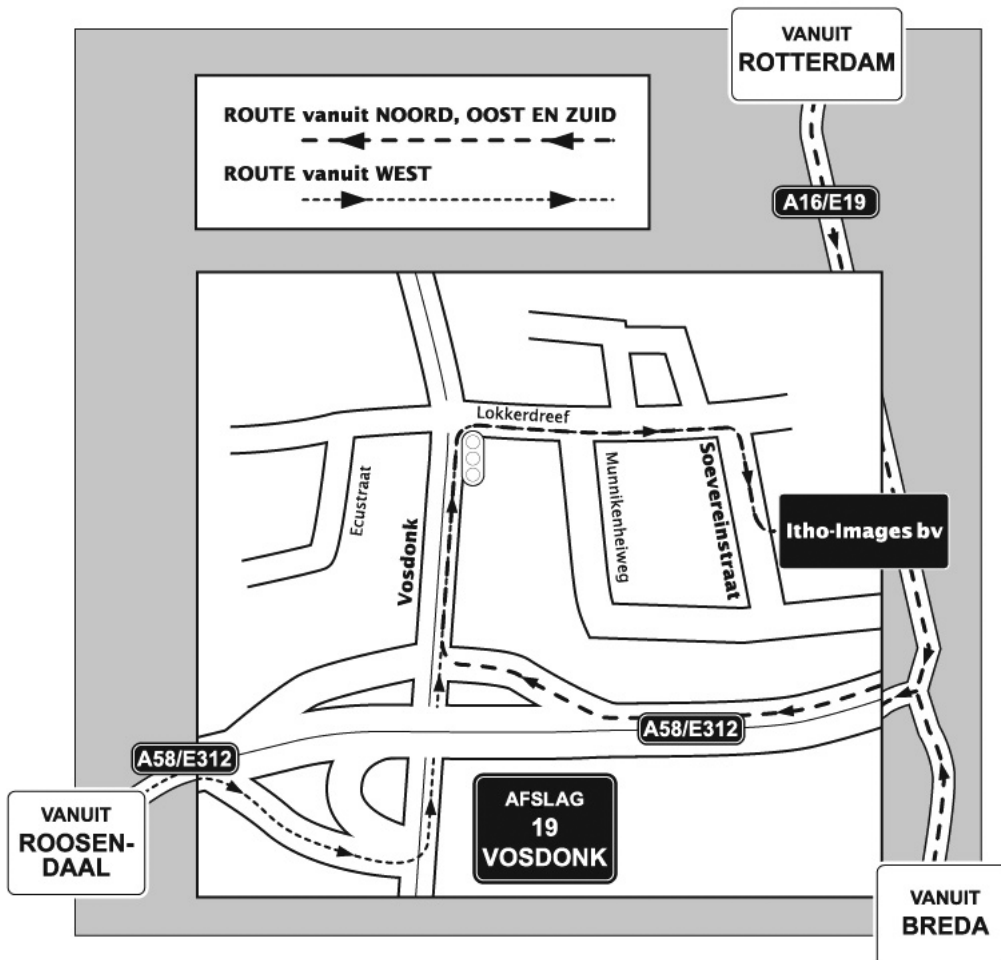

### Komt u met de auto via de A16 vanuit het Noorden/Oosten of Zuiden?

Neem op de A16/E19 richting Etten-Leur/Roosendaal (afslag 16) de A58. Neem afrit Vosdonk (afslag 19). Einde afrit rechts. Na ca. 300 m bij stoplicht rechts. U rijdt nu op de Lokkerdreef. Na ca. 400 meter rechtsaf slaan (na Trappenfabriek Vermeulen). Dit is de Soevereinstraat. U vindt Itho Images na ca. 200 m aan uw linkerkzijde.

### Komt u met de auto via de A58 vanuit het Westen (Roosendaal)?

Neem afrit Vosdonk (afslag 19). Einde afrit links. Na ca. 400 m bij stoplicht rechts. U rijdt nu op de Lokkerdreef. Na ca. 400 meter rechtsaf slaan (na Trappenfabriek Vermeulen). Dit is de Soevereinstraat. U vindt Itho Images na ca. 200 m aan uw linkerkzijde.