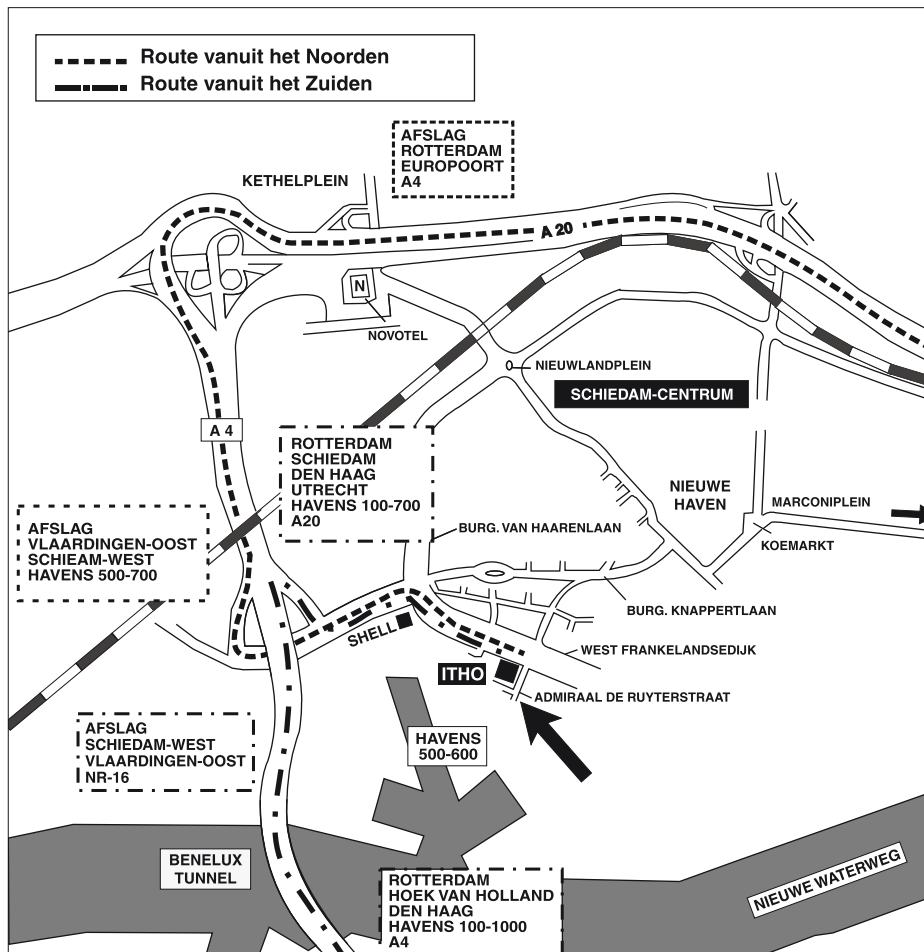

ROUTEBESCHRIJVING

Itho ontwikkelt het juiste klimaat

Itho bv

Adm. de Ruyterstraat 2
Postbus 21
3100 AA Schiedam
Telefoon: (010) 427 85 00
Fax: (010) 427 88 88
www.itho.nl

Het Itho pand ligt op zo'n 500 meter afstand van de Beneluxtunnel.

Komt u via de A20 vanuit het Noorden of Oosten?

Houd dan bij het Kethelplein Rotterdam-Europoort (A4) aan en neem vervolgens de afslag Vlaardingen-Oost/Schiedam-West. Onderaan de afslag links afslaan en bij het stoplicht bij het Shell station naar rechts. U rijdt nu op de Westfrankelandsedijk. De tweede straat aan uw rechterhand is de Adm. de Ruyterstraat. Het Itho pand ligt op de hoek.

Komt u via de A20 vanuit het Zuiden?

Neem de rechter buis van de Beneluxtunnel, richting Vlaardingen-Oost en Schiedam-West, en neem de afslag 16 Schiedam-West, net na de Beneluxtunnel. Onderaan de afslag links afslaan en bij het stoplicht bij het Shell station naar rechts. U rijdt nu op de Westfrankelandsedijk. De tweede straat aan uw rechterhand is de Adm. de Ruyterstraat. Het Itho pand ligt op de hoek.

Als u onbekend bent in de regio Rotterdam, dan kunt u het beste de grote ANWB-borden volgen naar het havengebied 500-700